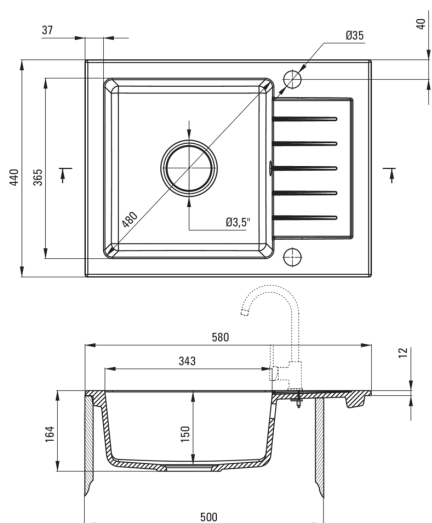

ZORBA

Chiuvetă din granit, 1-cuvă cu picurător

Codul produsului: ZQZ_211A

Culoarea: grafit

Chiuvetă

Finisaj	grafit
Tipul suprafeței	mat
Material	granit
Metoda de instalare	cu montare încastrată
Număr de cuve	1
Lățimea minimă a dulapului [mm]	500
Lățime [mm]	440
Lungimea [mm]	580
Înălțime [mm]	164
Adâncimea cuvei [mm]	150
Lungimea conturului [mm]	560
Lățimea conturului [mm]	420
Reversibil	Da
Dotat cu accesorii	Da
Număr de orificii	2
Număr de orificii făcute în avans	0

Sifon

Finisaj	oțel
Tipul dopului	automat
Sifon pentru economie de spațiu	Da
Posibilitate de racordare a unei mașini de spălat vase/ rufe	Da

Caracteristici:

- Proprietățile granitului Deante: rezistență la impact, temperatură ridicată, decolorare, șoc termic - conform standardului EN 13310
- Cea mai lungă garanție, de 18 ani
- Chiuveta este dotată cu accesorii de racordare la mașina de spălat vase
- Accesorii cu închidere automată a rigolei
- Proprietățile hidrofobe resping moleculele de apă.
- Chiuvetă reversibilă – posibilitate de instalare a cuvei pe partea stângă sau pe partea dreaptă
- Agent de curățare special, sigur pentru suprafețele curățate
- Sifon pentru economie de spațiu, care înlesnește sortarea reziduurilor